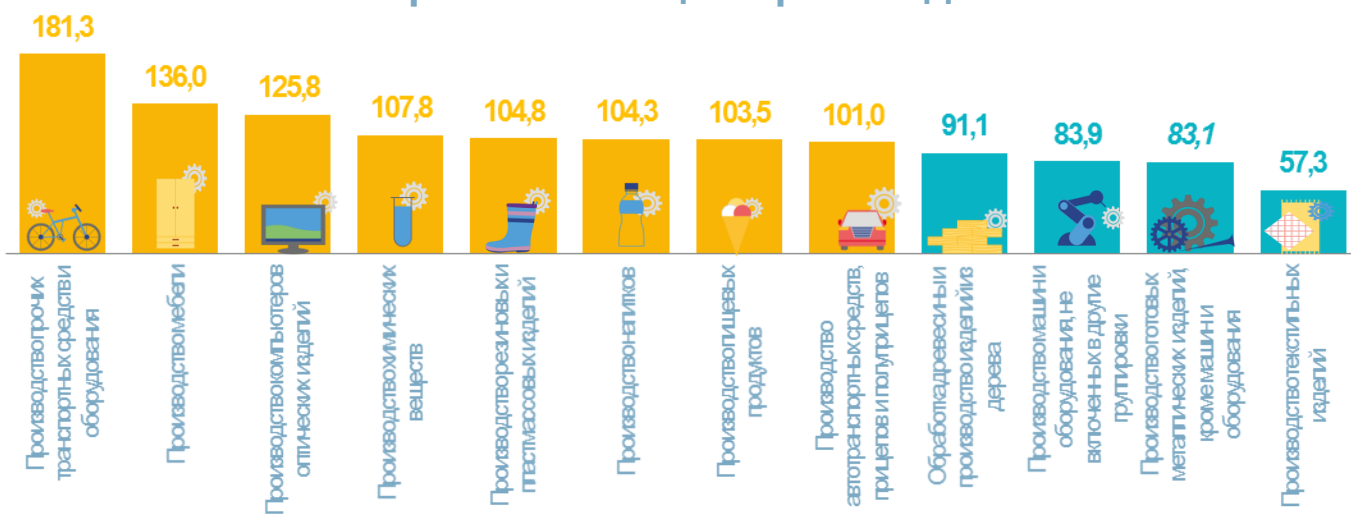

ИНДЕКС ПРОИЗВОДСТВА УЛЬЯНОВСКОЙ ОБЛАСТИ ЗА ЯНВАРЬ-АПРЕЛЬ 2022 ГОДА

Индекс промышленного производства

106,0%

к соответствующему периоду прошлого года

Индекс производства по видам деятельности

Индекс производства по основным видам обрабатывающих производств

Индекс производства в Ульяновской области по сравнению с регионами ПФО