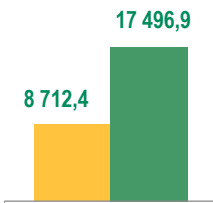

ТЕНДЕНЦИЯ СХМП-2021 - УКРУПНЕНИЕ СЕЛЬХОЗПРОИЗВОДИТЕЛЕЙ УЛЬЯНОВСКОЙ ОБЛАСТИ

ОБЩАЯ ПОСЕВНАЯ ПЛОЩАДЬ СЕЛЬСКОХОЗЯЙСТВЕННЫХ КУЛЬТУР
(в среднем на одно хозяйство), га

Сельскохозяйственные организации

Свины

Крестьянские (фермерские) хозяйства и индивидуальные предприниматели

Личные подсобные и другие индивидуальные хозяйства граждан сельских населенных пунктов

■ ВСХП-2016 ■ СХМП-2021

■ ВСХП-2016 ■ СХМП-2021