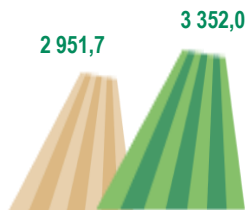

ТЕНДЕНЦИЯ СХМП-2021 - УКРУПНЕНИЕ СЕЛЬХОЗПРОИЗВОДИТЕЛЕЙ УЛЬЯНОВСКОЙ ОБЛАСТИ

ОБЩАЯ ПОСЕВНАЯ ПЛОЩАДЬ СЕЛЬСКОХОЗЯЙСТВЕННЫХ КУЛЬТУР
(в среднем на одно хозяйство), га

Сельскохозяйственные организации

Крестьянские (фермерские) хозяйства и индивидуальные предприниматели

Личные подсобные и другие индивидуальные хозяйства граждан сельских населенных пунктов

■ ВСХП-2016 ■ СХМП-2021

■ ВСХП-2016 ■ СХМП-2021