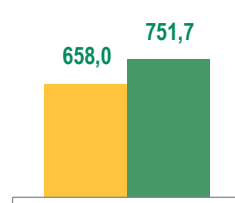

Крупный рогатый скот